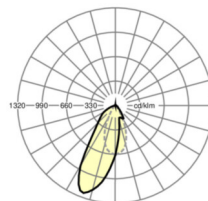

параметры

номер заказа	18650106600
код EAN	4020863363131
номер таможенного тарифа	94051190
Знак прохождения контроля	IP 64, класс защиты I, ENEC10 VDE, F, D, HACCP DIN10500/Food/IFS-пригодность для применения/BRC, Indoor, CE
Степень ударопрочности IK	IK03 (-20°C bis 45°C)
Температура окружения	ta -20°C в 45°C
Особые свойства	Готовность к IoT «Ready for IoT»
Гарантийный срок	5 лет
Государственные программы поддержки	BEG - государственные субсидии для энергосберегающих зданий (действительна только для Германии)

электротехника

Балласт	Электронный драйвер DALI2 (1 штука)
Мощность системы	26W
сетевое напряжение	230V/50Hz
автоматический предохранитель (пусковой ток)	13 штук/B10, 21 штук/B16, 21 штук/C10, 35 штук/C16
класс энергосбережения/Источник света	D

Оптика

Оснастка	LED, цветопередача/оттенок света CRI ≥ 80 / 4000K
Допуск для координаты цветности (MacAdam)	3SDCM
Фотобиологическая безопасность (светильник)	RG1
Номинальный световой поток	4358lm
Срок службы LED	50000h L80/B10 (Tq 45°C)
светоотдача светильников	170lm/W
Угол излучения	20°
UGR поп./вдоль	16.0 / 19.2

DEEP-LINK

<https://www.regiolux.de/ru/article/18650106600>

Ссылка	LED 4000lm 840
ηLB	100 %
Φ ↓/↑	98 % / 2 %
UGR поп./вдоль	16.0 / 19.2