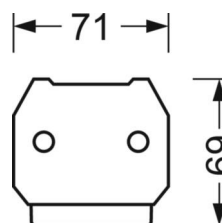

DEEP-LINK

<https://www.regiolux.de/ru/article/18650106600>

Ссылка	LED 4000lm 840
ηLB	100 %
Φ ↓/↑	98 % / 2 %
UGR поп./вдоль	16.0 / 19.2

Механика

цвет корпуса	белый стандартный для электротехники RAL 9016
размеры (LxWxH/DxH)	1531mm x 55mm x 37mm
вес (нетто)	1.9kg
Вид монтажа	сборка трековых систем

размеры

L	1531 mm	Длина
В	55 mm	Ширина
н	37 mm	Высота