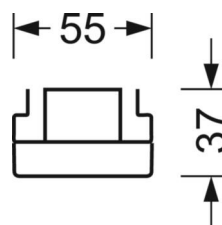

Оптика

Оснастка	LED, цветопередача/оттенок света CRI ≥ 80 / 4000K
Допуск для координаты цветности (MacAdam)	3SDCM
Фотобиологическая безопасность (светильник)	RG1
Номинальный световой поток	4358lm
Срок службы LED	50000h L80/B10 (Tq 45°C)
светоотдача светильников	170lm/W
Угол излучения	20°
UGR поп./вдоль	16.0 / 19.2

DEEP-LINK

<https://www.regiolux.de/ru/article/18650106600>

Ссылка	LED 4000lm 840
ηLB	100 %
Φ ↓/↑	98 % / 2 %
UGR поп./вдоль	16.0 / 19.2

Механика

цвет корпуса	белый стандартный для электротехники RAL 9016
размеры (LxWxH/DxH)	1531mm x 55mm x 37mm
вес (нетто)	1.9kg
Вид монтажа	сборка трековых систем

размеры

L	1531 mm	Длина
В	55 mm	Ширина
н	37 mm	Высота